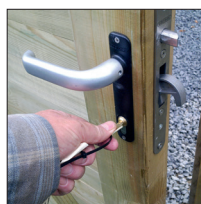

Helt tæt super design

Lund hegnet er en spændende udgave af Podas populære hegnstype, hvor hegnet monteres i udfræsede H-stolper. Nåletræsprofilerne i Lund hegnet er udfræsede, så de går i indgreb med hinanden. Dermed bliver hegnet både formstabilt og helt tæt.

Udførelsen er yderst gedigen, uden at virke dominerende. Dermed kan Lund-hegnet også anvendes på mindre steder. Stolperne er 12 cm i diameter og de imprægnerede nåletræsprofiler er 4 cm tykke. Låger og porte fås til.

Poda yder 20 års garanti på de vigtige hegnsstolper, der er fremstillet i skovfyr og imprægneret i NTR kl. A.

Rustfrit lukketøj med kvalitetslås giver høj komfort og øget sikkerhed.

Lund hegn her med bundplanke