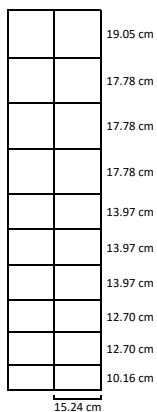

poda®
vi hegner Danmark

150 cm

Vnr.: 2715002 100 m
150cm/11/15

Anvendelse:

- Geder
- Vildthejn, vildtværn, ungskov
- Frugtavl og planteskoler
- Motorveje og industri
- Værn mod små og mellemstore hjorte

150 cm